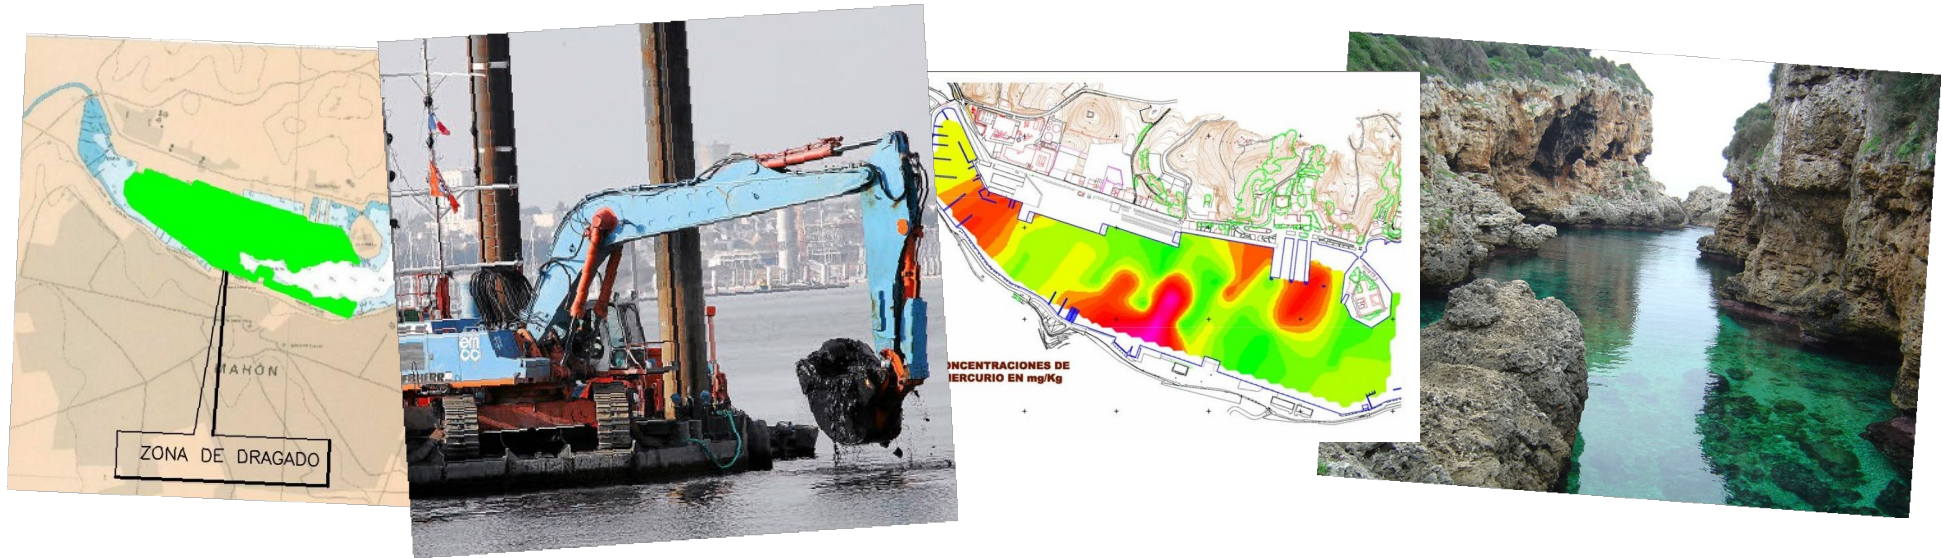

**DIMARTS 26 DE MARÇ - 20:15 HORES**  
**Molí del Rei (Camí des Castell, 53 de Maó)**

# DRAGATGE DEL PORT DE MAÓ